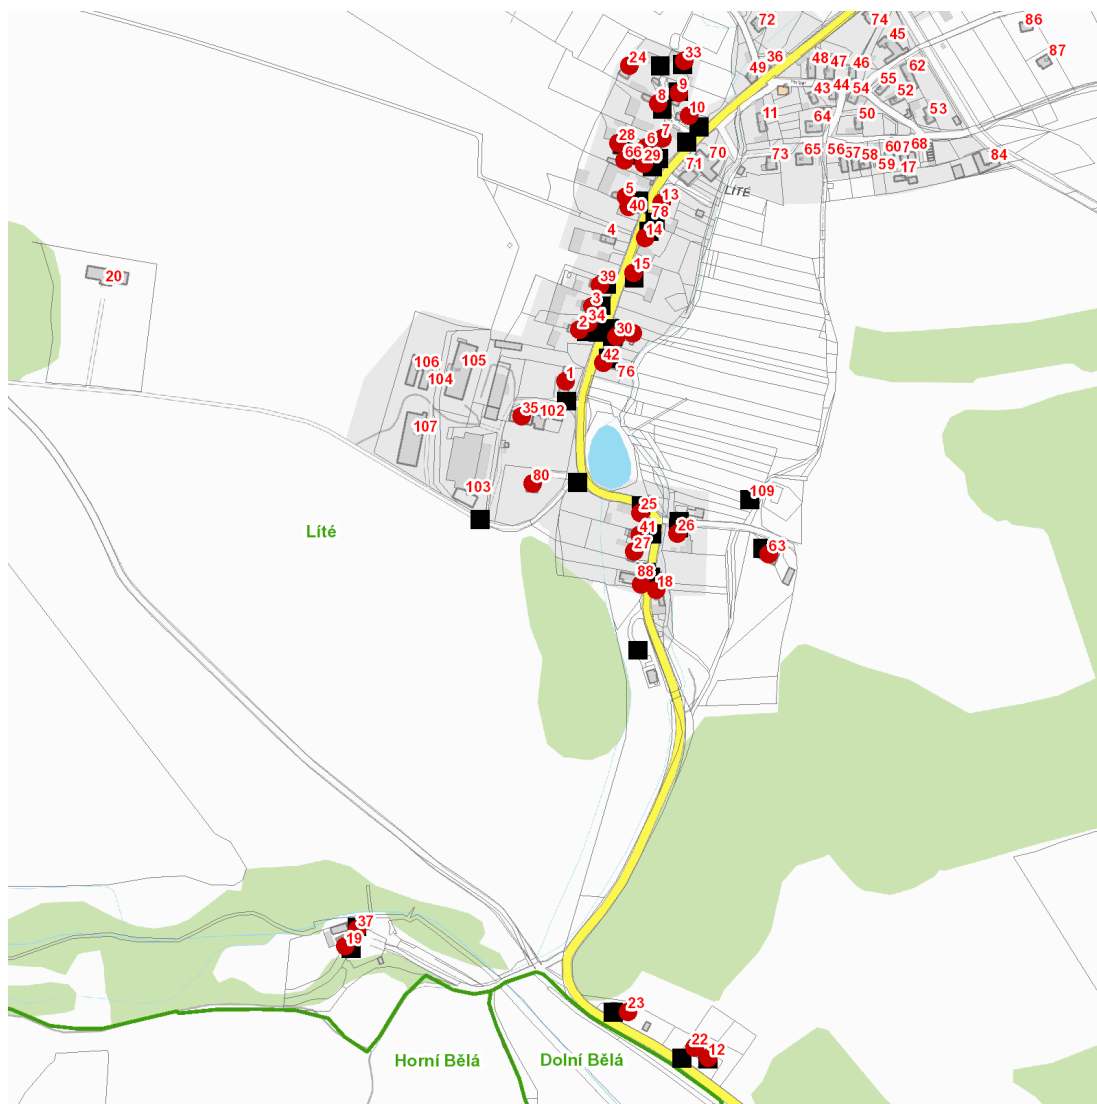

dne **11. 7. 2024** od **8:00** do **13:00** hodin

Plánovaná odstávka zahrnuje tyto lokality:**Líté (okres Plzeň-sever)**

č. p. 1, 2, 3, 5-10, 13, 14, 15, 18, 19, 22-30, 33, 34, 35, 37, 39, 40, 41, 42, 63, 66, 80

č. ev. 12

kat. území **Líté** (kód **628603**): parcelní č. 143/1, 1651

UPOZORNĚNÍ

Dotčené zařízení distribuční soustavy je nutné i v době odstávky považovat za zařízení pod napětím, a proto vás žádáme o dodržení všech zásad bezpečnosti a provedení opatření potřebných k zamezení případných škod na zdraví a majetku. | Provozovatelé výroben elektřiny jsou povinni zajistit přerušení dodávky elektřiny z výroby do vypnutého úseku distribuční soustavy.

dne 11. 7. 2024 od 8:00 do 13:00 hodin**Orientační mapový podklad odstávkou dotčených lokalit****VYSVĚTLIVKY**

- – adresy dotčené odstávkou elektřiny
- – místa připojení k elektrické síti dotčená odstávkou

INFORMACE ZASLÁNA

IDDS: cxrbh2k (Obec Líté)